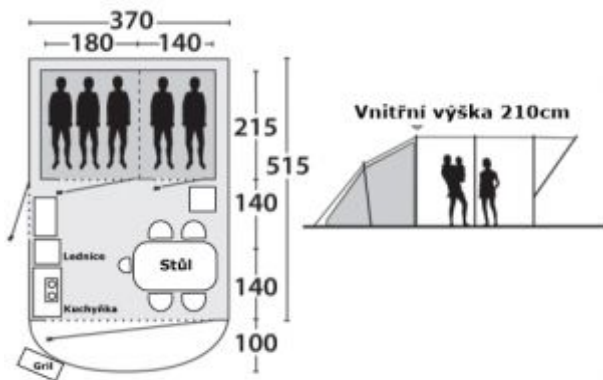

Popis stanu

- Hostům jsou k dispozici **tři místnosti**, **dvě ložnice** poskytují komfort na spaní pro až 5 osob. V obsazení 5 lidmi je zřejmé, že rodiče budou spát v „menší“ ložnici. Nicméně i v té si nejde stěžovat na nedostatek prostoru. Ve 4 osobách si rodiče pro sebe mohou zabrat širší ložnici, kde mohou ležet třeba i s rozpaženými pažemi. Ložnice doplňuje třetí **obývací místnost**.
- **Prostornost stanu** je podtržena velkými okny, bočními dveřmi a přední stěnou, která může být otevřená, polootevřená nebo uzavřená.
- **Obrovskou průhlednou plochu**, je však možno snadno a úplně zaclonit tmavými **integrovanými clonami**.
- Stan má vnitřní výšku 205, resp. 210 cm, která umožňuje **vzpřímený pohyb v celém prostoru stanu**, hlavu není třeba sklonit ani při vstupu.
- **Proti hmyzu, větru, nepořádku a vodě** je vybaven velmi odolnou podlážkou tvaru „vany“, která je po celém obvodu připevněna ke stanu zipem, tím hermeticky uzavře stan. Nesmí chybět uzavíratelné vchody **moskytiérou**.
- Nejatraktivnější na tomto stanu je **velký kšilt**, zastřešující celé čelo stanu. Ten umožňuje konstruovat vstup a zipy tak, že je možné kompletní čelní stranu rozepnout a získat tak 3,5 metru široký vchod. To je příjemné nejen **za parných dní** kvůli ventilaci, ale také to umožňuje snadno spojit obývací předsíň s venkovním posezením. Navíc malé děti mají „volnou cestu“ k pohybu a rozletu. Díky překlenuté střeše je také možné větrat a vstupovat **do stanu i za deště**, aniž by dovnitř napršelo.
- **Speciální materiál pláště stanu** zvyšuje komfort pro uživatele zvláště v teplém počasí.
- Tento stan má garantovanou odolnost až do větru síly 9. stupně Baufortovy škály (75-88 km/h).